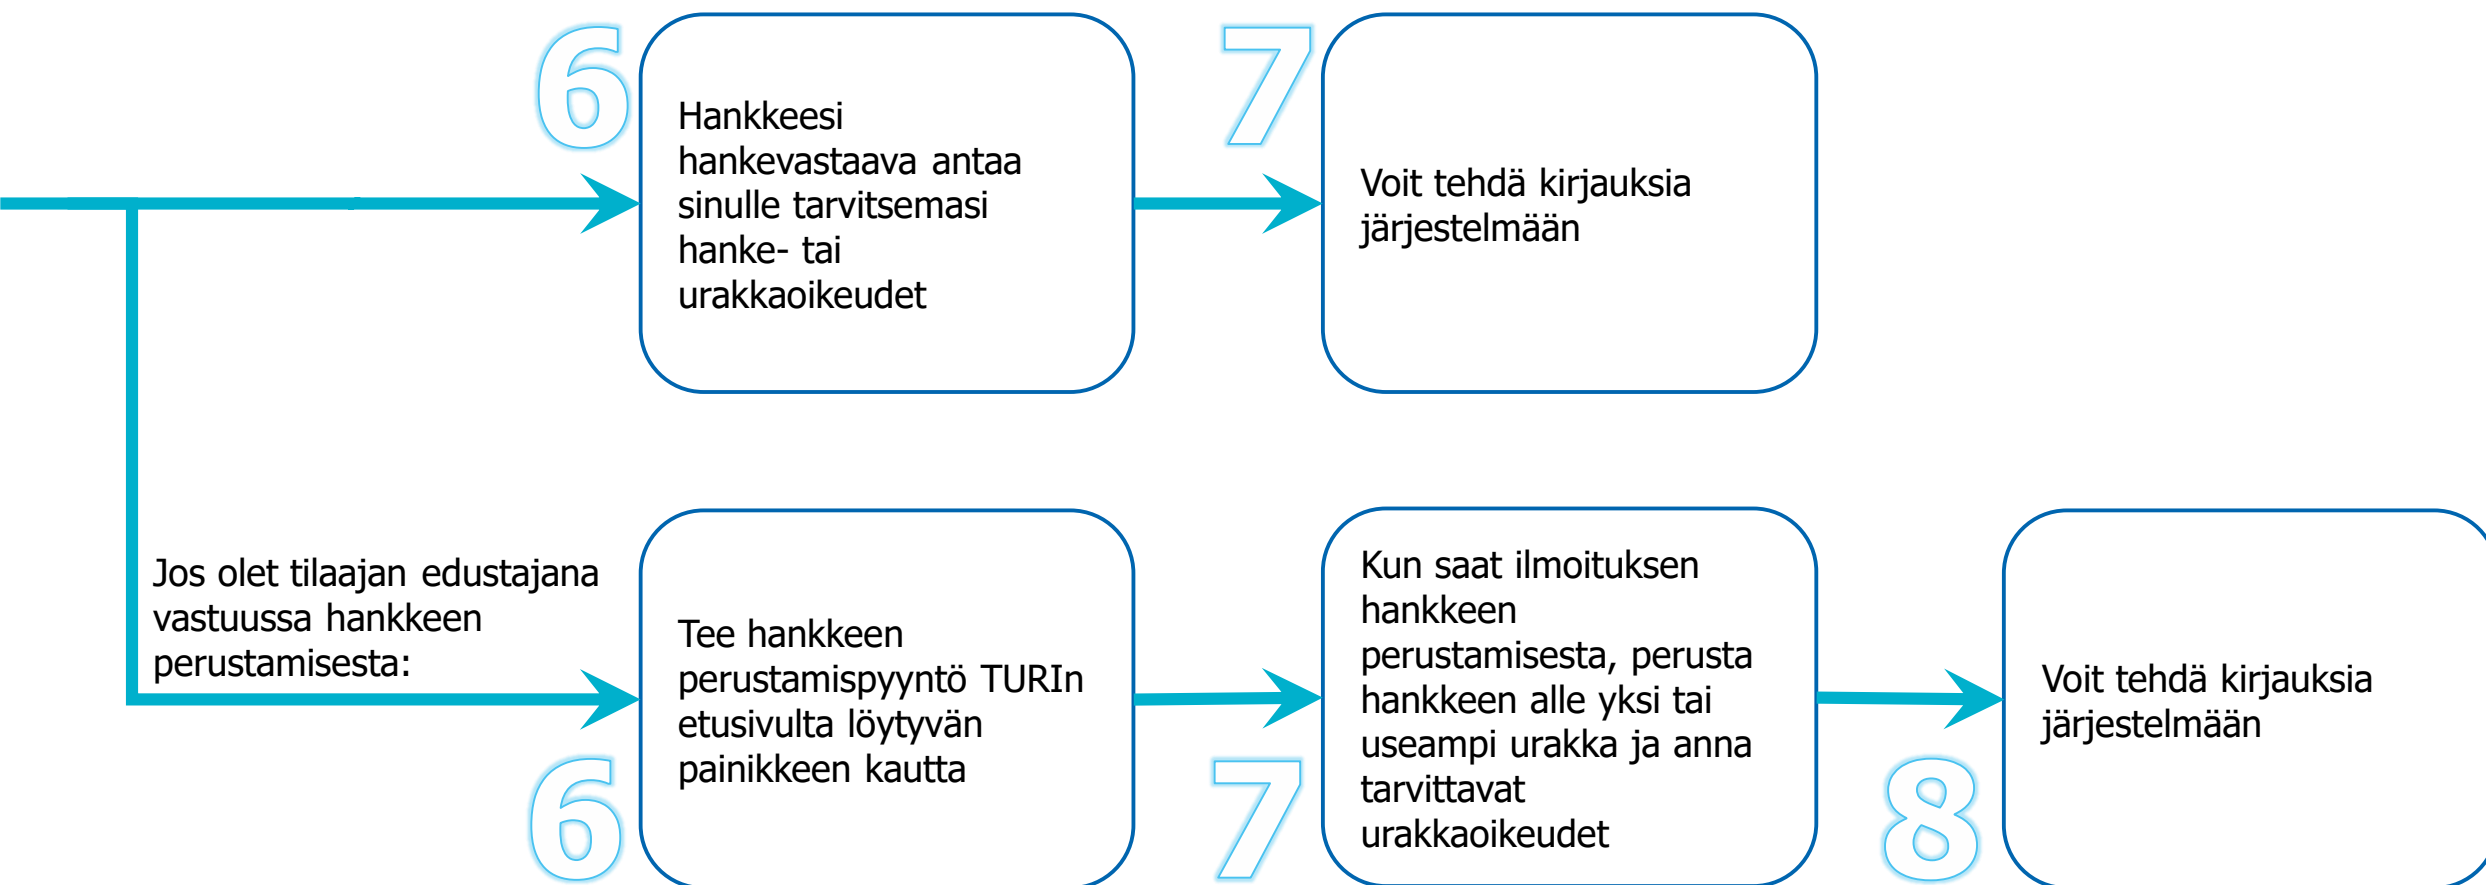

TURI-järjestelmän käyttöoikeuksien hakeminen ja käytön aloitus

Ohje 6.6.2019

TURI-järjestelmän käyttöoikeuden hakeminen

TURI-järjestelmän käytön aloitus

TURIn käyttö Väylän extranetin kautta

<https://extranet.vayla.fi/web/extranet/>

The screenshot shows the Väylä Extranet interface. At the top left is the Väylä logo and the word 'Extranet'. On the right side of the header, there are links for 'Intranet', 'Vayla.fi', and 'Kirjaudu sisään' with a user icon. Below the header, there is a navigation bar with a home icon and a button labeled 'Tilaa uusi salasana'. The main content area features a welcome message: 'Tervetuloa Väylän extranet-palveluun!' followed by instructions on how to access the service. A blue button labeled 'Kirjaudu sisään' is highlighted with a yellow circle. Below this, there is a section for 'Muut extranet-palvelut'. On the right side, there is a section for 'Käyttöoikeudet' with links for 'Palvelun käyttöoikeudet', 'Palveluiden käyttöehdot', and 'Käyttöoikeushakemus'. The 'Käyttöoikeushakemus' link is circled in yellow. A yellow box on the right explains that with a usage request, one can request permissions for multiple active individuals in a project.