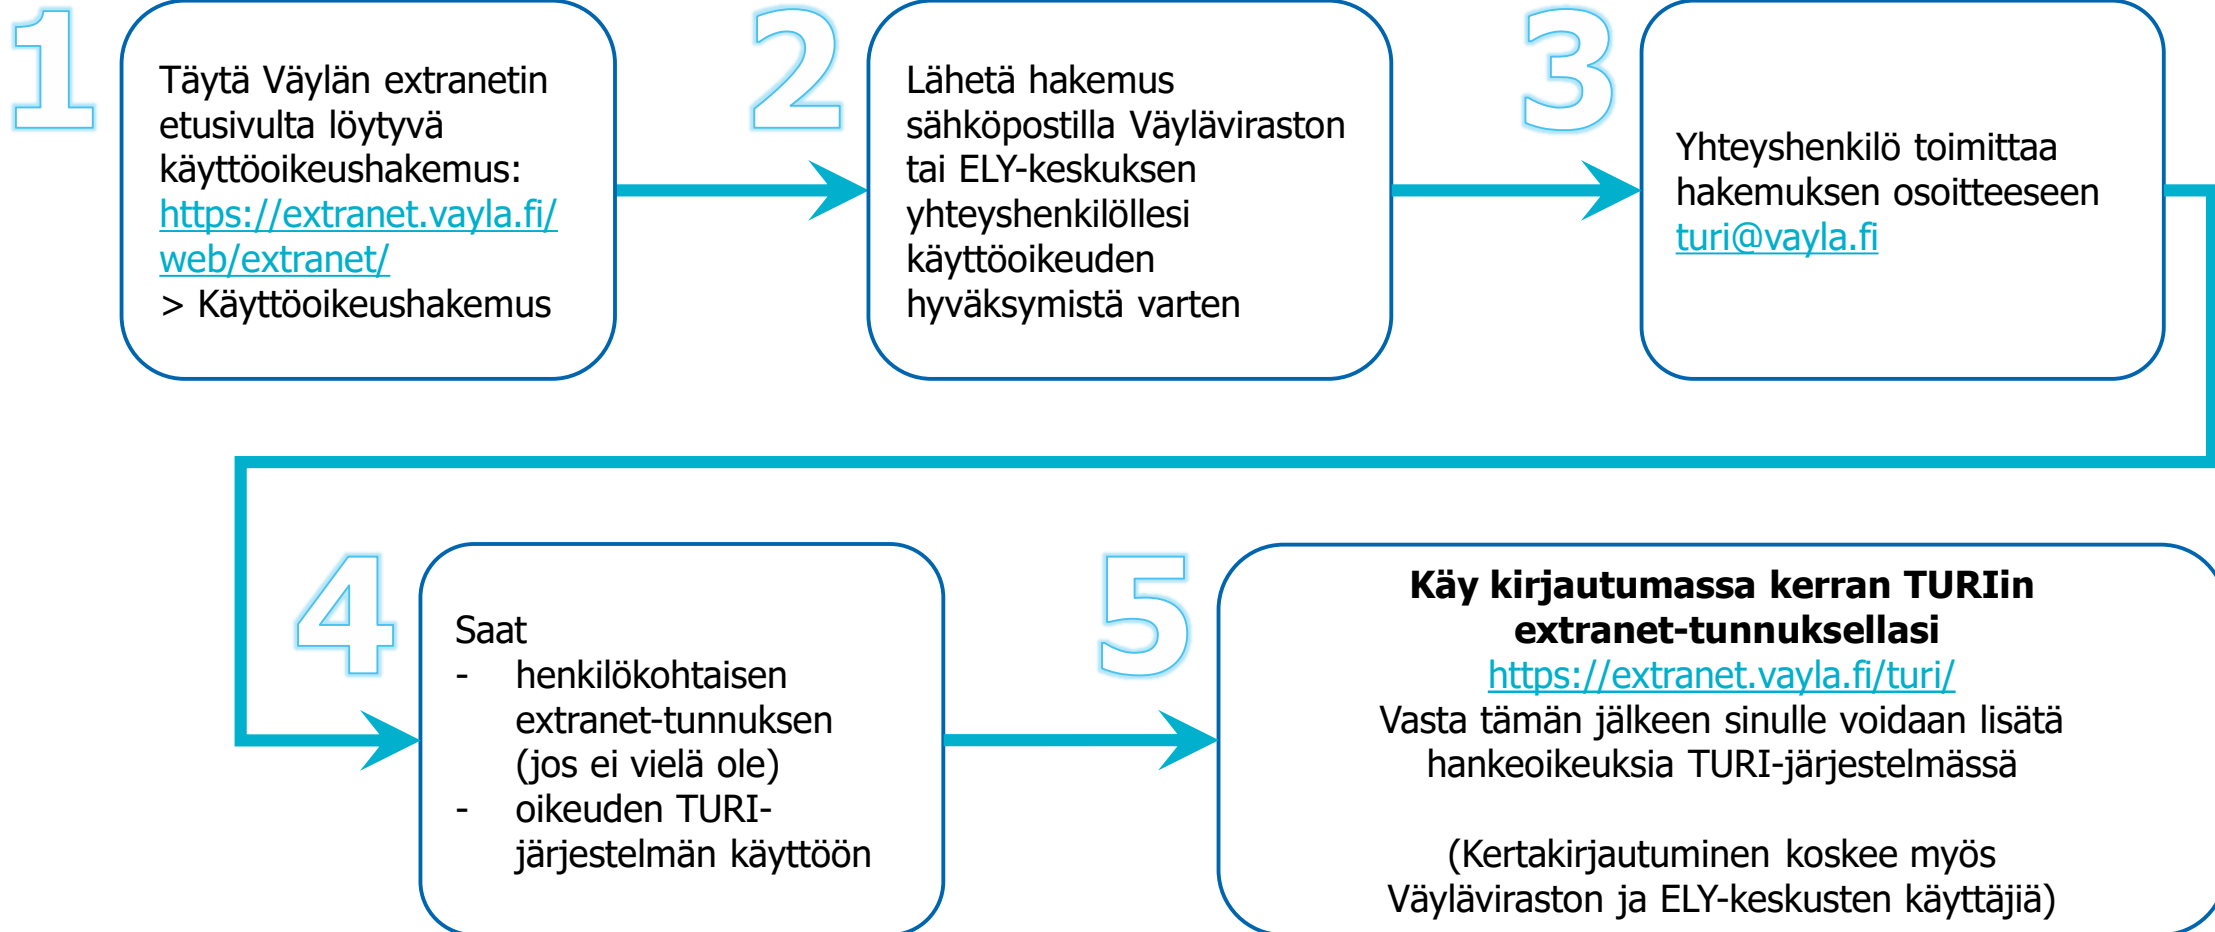

TURI-järjestelmän käyttöoikeuksien hakeminen ja käytön aloitus

Ohje 6.6.2019

TURI-järjestelmän käyttöoikeuden hakeminen

TURI-järjestelmän käytön aloitus

TURIn käyttö Väylän extranetin kautta

<https://extranet.vayla.fi/web/extranet/>

The screenshot shows the Väylä Extranet interface. At the top left is the Väylä logo and the word 'Extranet'. On the right side of the header, there are links for 'Intranet', 'Vayla.fi', and 'Kirjaudu sisään' with a user icon. Below the header, there is a navigation bar with a home icon and a button labeled 'Tilaa uusi salasana'. The main content area features a welcome message: 'Tervetuloa Väylän extranet-palveluun!' followed by instructions on how to access the service. A blue button labeled 'Kirjaudu sisään' is highlighted with a yellow circle. Below this, there is a section for 'Muut extranet-palvelut'. On the right side, there is a section for 'Käyttöoikeudet' with links for 'Palvelun käyttöoikeudet', 'Palveluiden käyttöehdot', and 'Käyttöoikeushakemus'. The 'Käyttöoikeushakemus' link is circled in yellow. A yellow box on the right explains that with a usage request, one can request permissions for multiple active individuals in a project.